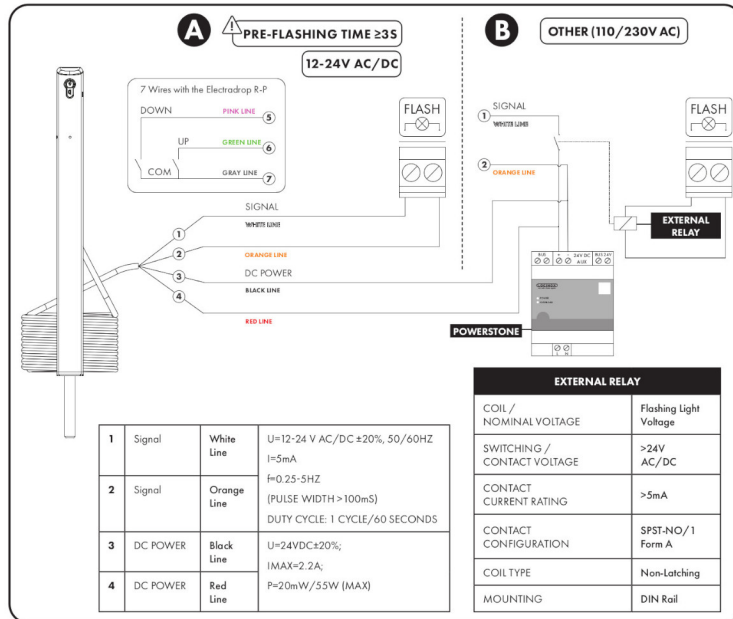

## »PASADOR DE SUELO ELECTRONICO CON FIJACION QUICK-FIX MARCA LOCINOX MOD. ELECTRADROP-SILV.

#### ESTRUCTURA DEL CABLE PARA ELECTRADROP RUPTURA